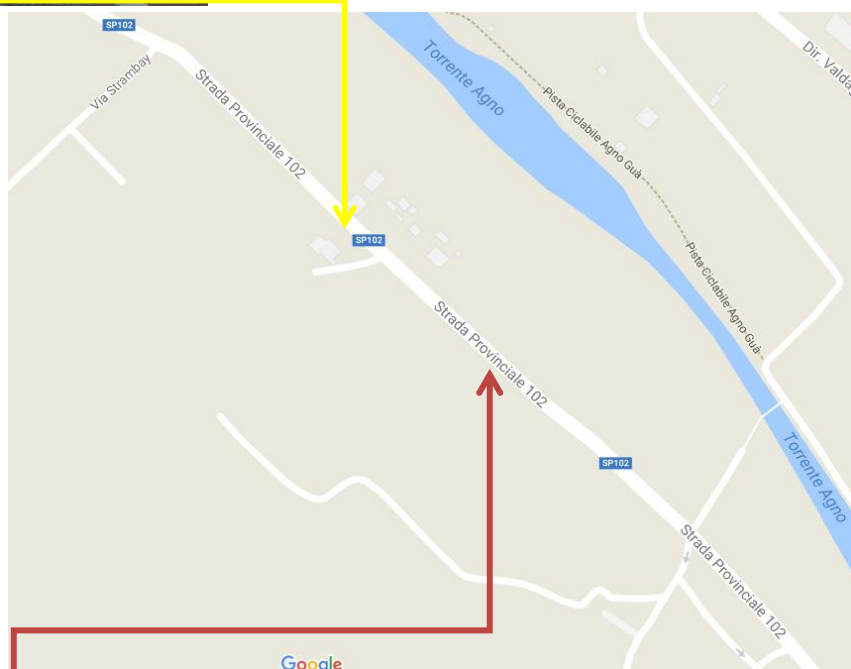

## POSIZIONAMENTO CARTELLI CONTROLLO ELETTRONICO VELOCITA' COMUNE DI CORNEDO

Sono stati posizionati nel Comune di Cornedo Vicentino le seguenti segnalazioni per il controllo elettronico della velocità:

1. Via destra Agno dir. SUD dopo via Budrion, limite velocità 50 km/h

POSIZIONE CARTELLO

POSIZIONE SPEED CHECK

2. Via destra Agno dir. SUD dopo via Strambay, limite velocità 70 km/h

POSIZIONE CARTELLO

3. Via destra Agno dir. SUD località San Martin, limite velocità 50 km/h

POSIZIONE CARTELLO

POSIZIONI SPEED CHECK