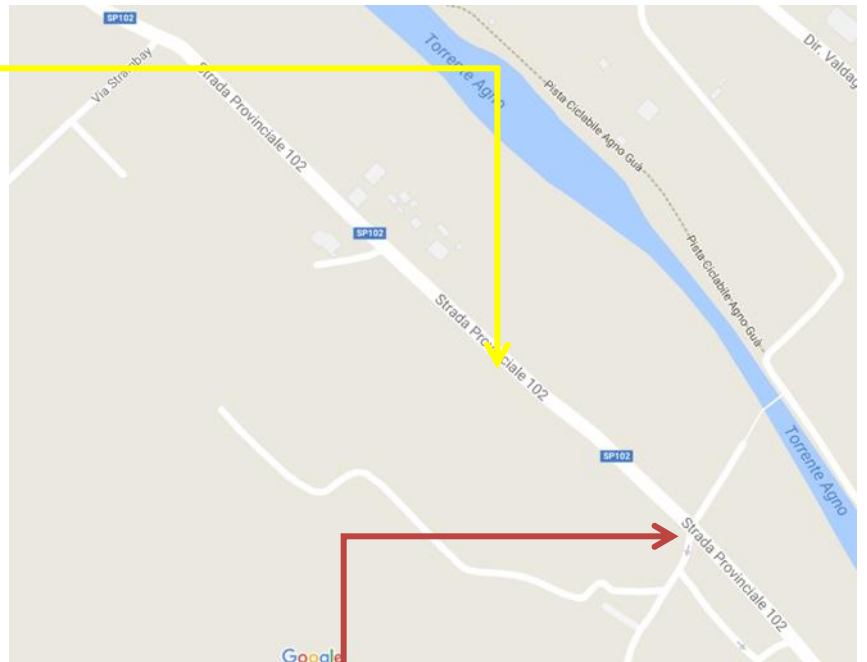

## POSIZIONAMENTO CARTELLI CONTROLLO ELETTRONICO VELOCITA' COMUNE DI CORNEDO

Sono stati posizionati nel Comune di Cornedo Vicentino le seguenti segnalazioni per il controllo elettronico della velocità:

1. Via destra Agno dir. SUD dopo via Budrion, limite velocità 50 km/h

POSIZIONE CARTELLO

POSIZIONE SPEED CHECK

2. Via destra Agno dir. SUD dopo via Strambay, limite velocità 70 km/h

POSIZIONE CARTELLO

3. Via destra Agno dir. SUD località San Martin, limite velocità 50 km/h

POSIZIONE CARTELLO

POSIZIONI SPEED CHECK