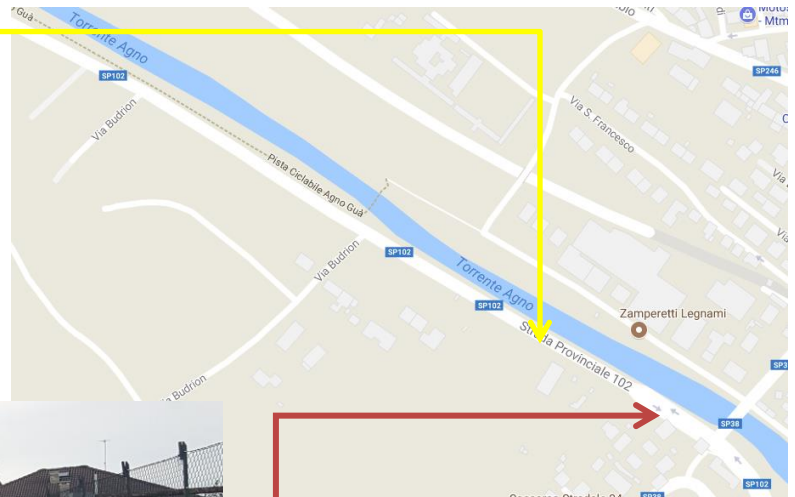

## POSIZIONAMENTO CARTELLI CONTROLLO ELETTRONICO VELOCITA' COMUNE DI CORNEDO

Sono stati posizionati nel Comune di Cornedo Vicentino le seguenti segnalazioni per il controllo elettronico della velocità:

1. Via destra Agno dir. SUD dopo via Budrion, limite velocità 50 km/h

POSIZIONE CARTELLO

POSIZIONE SPEED CHECK

2. Via destra Agno dir. SUD dopo via Strambay, limite velocità 70 km/h

POSIZIONE CARTELLO

3. Via destra Agno dir. SUD località San Martin, limite velocità 50 km/h