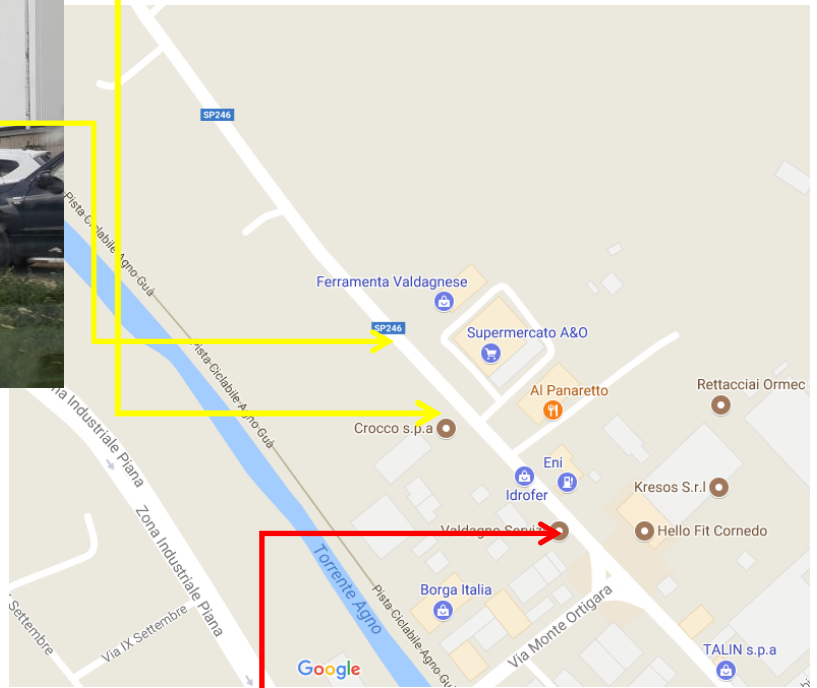

Consorzio Polizia Locale "Valle Agno"

Distretto Polizia Locale - VI 4 B -

C.so Italia n. 63/D, 36078 Valdagno (VI) - C.F. 94012290246

Tel. 0445-428242 Fax. 0445-401728

consorzio.valleagno@pecveneto.it

POSIZIONAMENTO CARTELLI CONTROLLO ELETTRONICO VELOCITA' COMUNE DI CORNEDO

Sono stati posizionati nel Comune di Cornedo Vicentino le seguenti segnalazioni per il controllo elettronico della velocità:

1. Via Monte Ortigara (Spagnago), con dir. SUD, limite velocità 50 km/h

POSIZIONE CARTELLO

POSIZIONE VEICOLO
fronte palestra Pegaso

2. Via Monte Ortigara (Spagnago), con dir. SUD, limite velocità 50 km/h

POSIZIONE CARTELLI

POSIZIONE VEICOLO fronte Agno Gomme

3. Via Monte Cengio dir. SUD, limite velocità 50 km/h

POSIZIONE CARTELLO

POSIZIONE VEICOLO
Fronte Visonà

4. Via destra Agno dir. SUD località Tommasoni, limite velocità 70 km/h

POSIZIONE CARTELLO

POSIZIONE SPEED CHECK