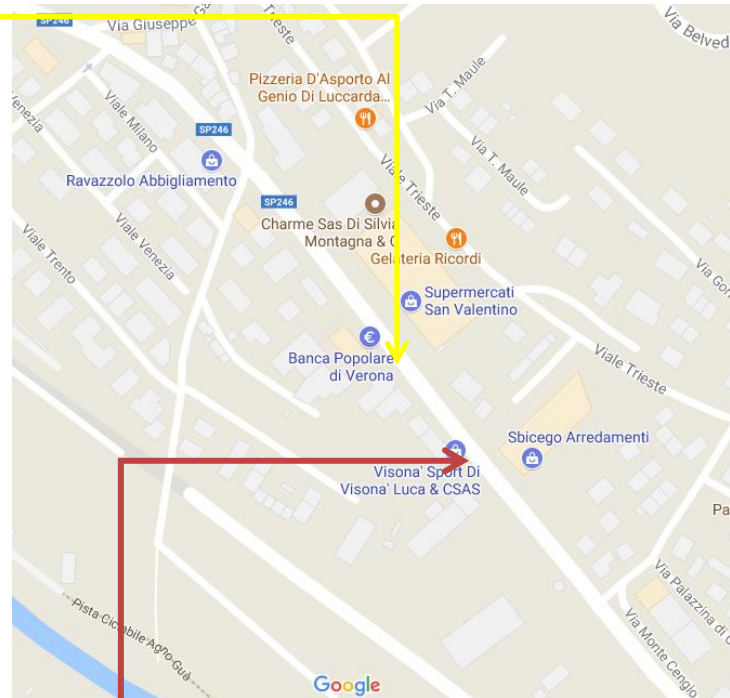

Sono stati posizionati nel Comune di Cornedo Vicentino le seguenti segnalazioni per il controllo elettronico della velocità:

1. Via Monte Ortigara (Spagnago), con dir. SUD, limite velocità 50 km/h

POSIZIONE CARTELLO

POSIZIONE VEICOLO
fronte palestra Pegaso

2. Via Monte Ortigara (Spagnago), con dir. SUD, limite velocità 50 km/h

POSIZIONE CARTELLI

POSIZIONE VEICOLO fronte Agno Gomme

3. Via Monte Cengio dir. SUD, limite velocità 50 km/h

POSIZIONE CARTELLO

POSIZIONE VEICOLO
Fronte Visonà

4. Via destra Agno dir. SUD località Tommasoni, limite velocità 70 km/h

POSIZIONE CARTELLO

POSIZIONE SPEED CHECK