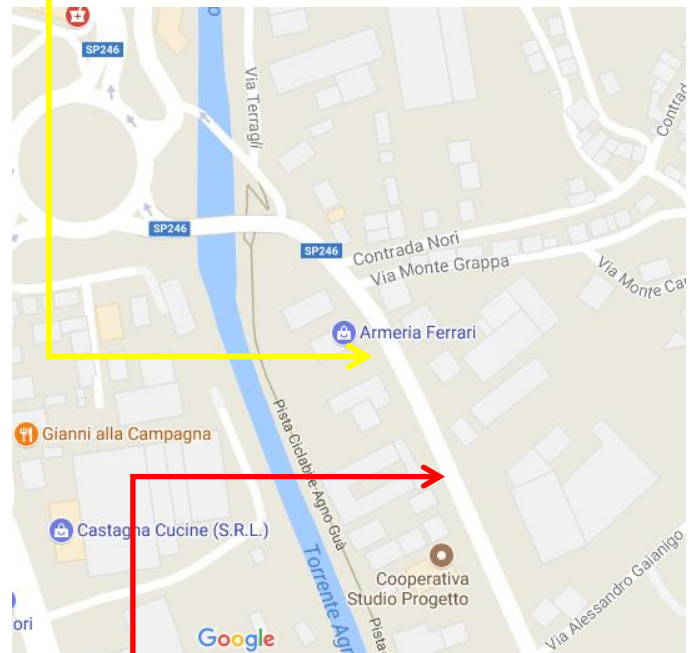

Consorzio Polizia Locale "Valle Agno"

Distretto Polizia Locale - VI 4 B -

C.so Italia n. 63/D, 36078 Valdagno (VI) - C.F. 94012290246

Tel. 0445-428242 Fax. 0445-401728

consorzio.valleagno@pecveneto.it

POSIZIONAMENTO CARTELLI CONTROLLO ELETTRONICO VELOCITA' COMUNE DI CORNEDO

Sono stati posizionati nel Comune di Cornedo Vicentino le seguenti segnalazioni per il controllo elettronico della velocità:

1. Via Monte Ortigara (Spagnago), con dir. SUD, limite velocità 50 km/h

POSIZIONE CARTELLO

POSIZIONE VEICOLO
fronte palestra Pegaso

2. Via Monte Ortigara (Spagnago), con dir. SUD, limite velocità 50 km/h

POSIZIONE CARTELLI

POSIZIONE VEICOLO fronte Agno Gomme

3. Via Monte Cengio dir. SUD, limite velocità 50 km/h

POSIZIONE CARTELLO

POSIZIONE VEICOLO
Fronte Visonà

4. Via destra Agno dir. SUD località Tommasoni, limite velocità 70 km/h

POSIZIONE CARTELLO

POSIZIONE SPEED CHECK