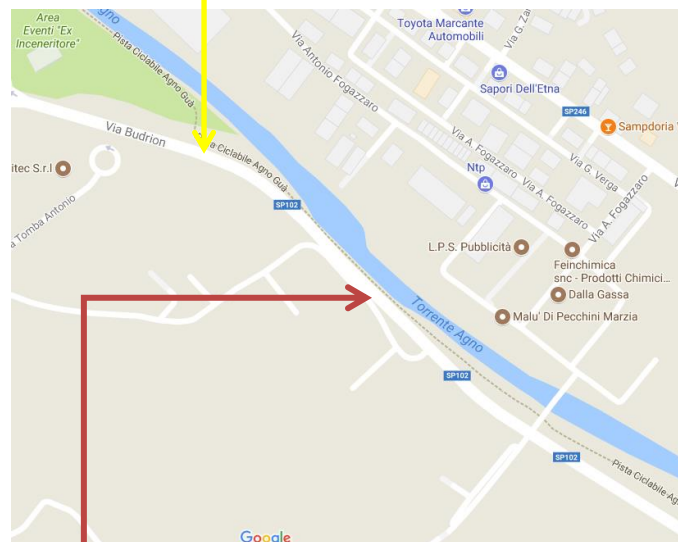

Sono stati posizionati nel Comune di Cornedo Vicentino le seguenti segnalazioni per il controllo elettronico della velocità:

1. Via Monte Ortigara (Spagnago), con dir. SUD, limite velocità 50 km/h

POSIZIONE CARTELLO

POSIZIONE VEICOLO
fronte palestra Pegaso

2. Via Monte Ortigara (Spagnago), con dir. SUD, limite velocità 50 km/h

POSIZIONE CARTELLI

POSIZIONE VEICOLO fronte Agno Gomme

3. Via Monte Cengio dir. SUD, limite velocità 50 km/h

POSIZIONE CARTELLO

POSIZIONE VEICOLO
Fronte Visonà

4. Via destra Agno dir. SUD località Tommasoni, limite velocità 70 km/h

POSIZIONE CARTELLO

POSIZIONE SPEED CHECK